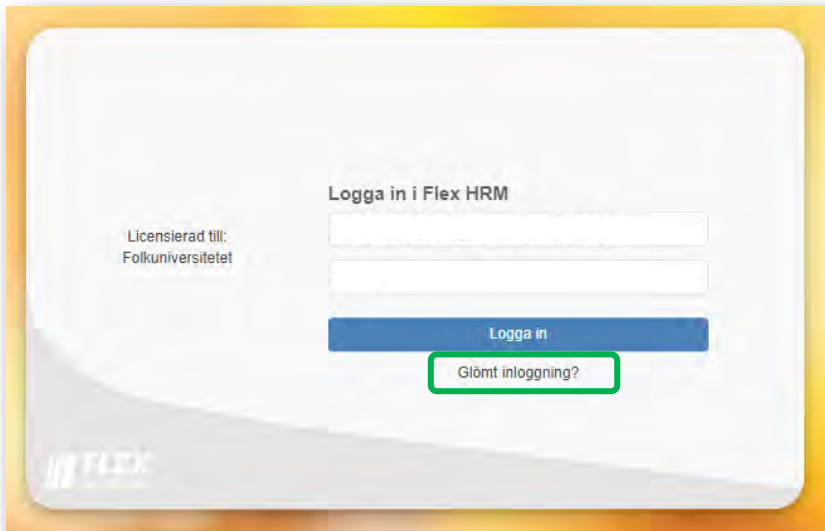

Logga in i HRM Flex första gången, via dator (eller telefonens webbläsare)

Öppna din webbläsare, lämpligen Chrome (ej Explorer) och skriv in följande adress:

<https://folkuniversitetet.flexhosting.se/>

Följande ruta visas på skärmen:

Klicka på "Glömt inloggning?"

Följande ruta visas på skärmen:

I fältet för användarnamn skriver du in ditt personnummer, 12 siffror utan bindestreck.

Fältet för e-postadress lämnar du tomt.

Klicka på "Skicka".