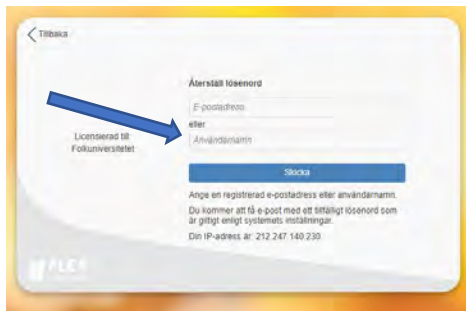

Logga in i HRM Flex första gången, via dator (eller telefonens webbläsare)

Öppna din webbläsare, lämpligen Chrome (ej Explorer) och skriv in följande adress:

<https://folkuniversitetet.flexhosting.se/>

Följande ruta visas på skärmen:

Klicka på "Glömt inloggning?"

Följande ruta visas på skärmen:

I fältet för användarnamn skriver du in ditt personnummer, 12 siffror utan bindestreck.

Fältet för e-postadress lämnar du tomt.

Klicka på "Skicka".